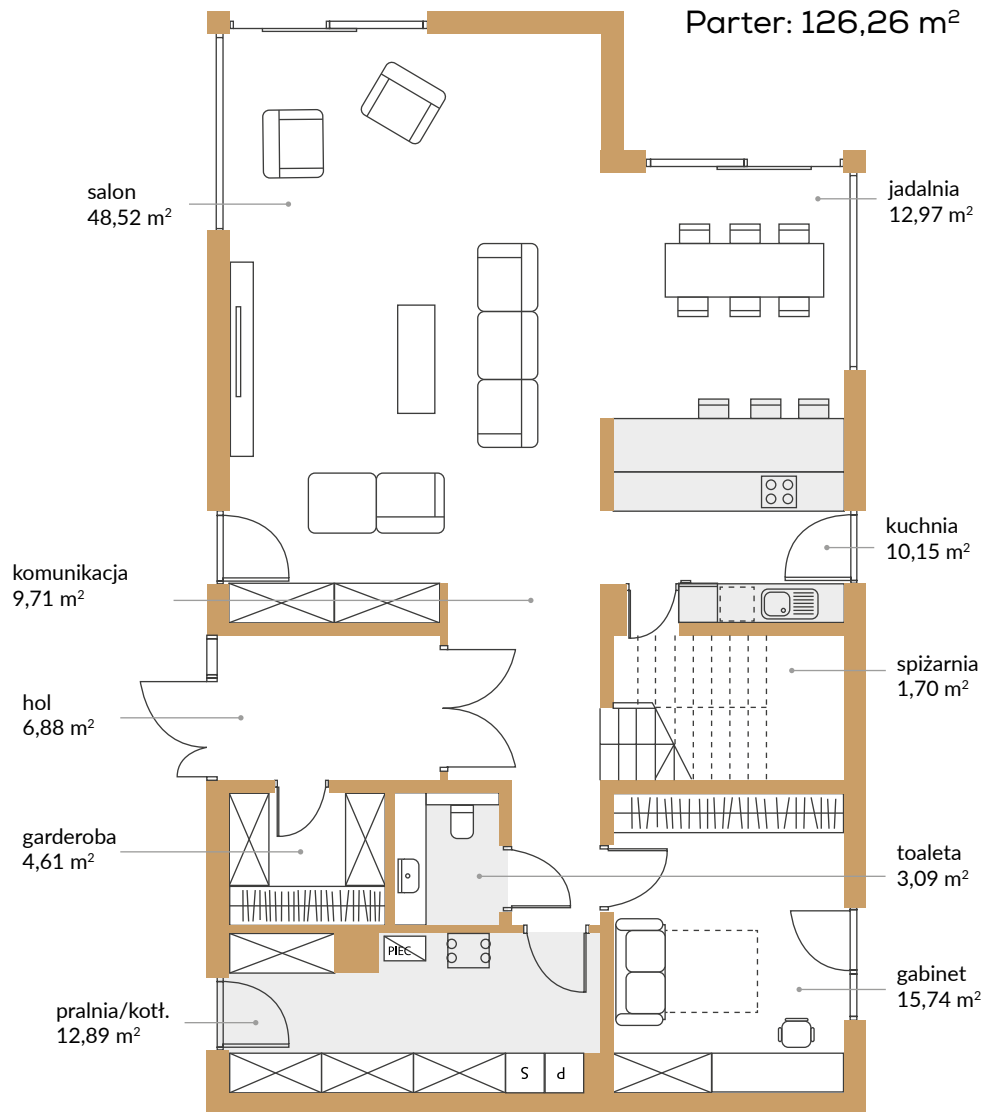

WILLE

JUSTOWSKIE

DOM F

pow. domu: 255,95 m²
 pow. garażu: 32,26 m²
 suma: **288,21 m²**

WILLE

JUSTOWSKIE

DOM F