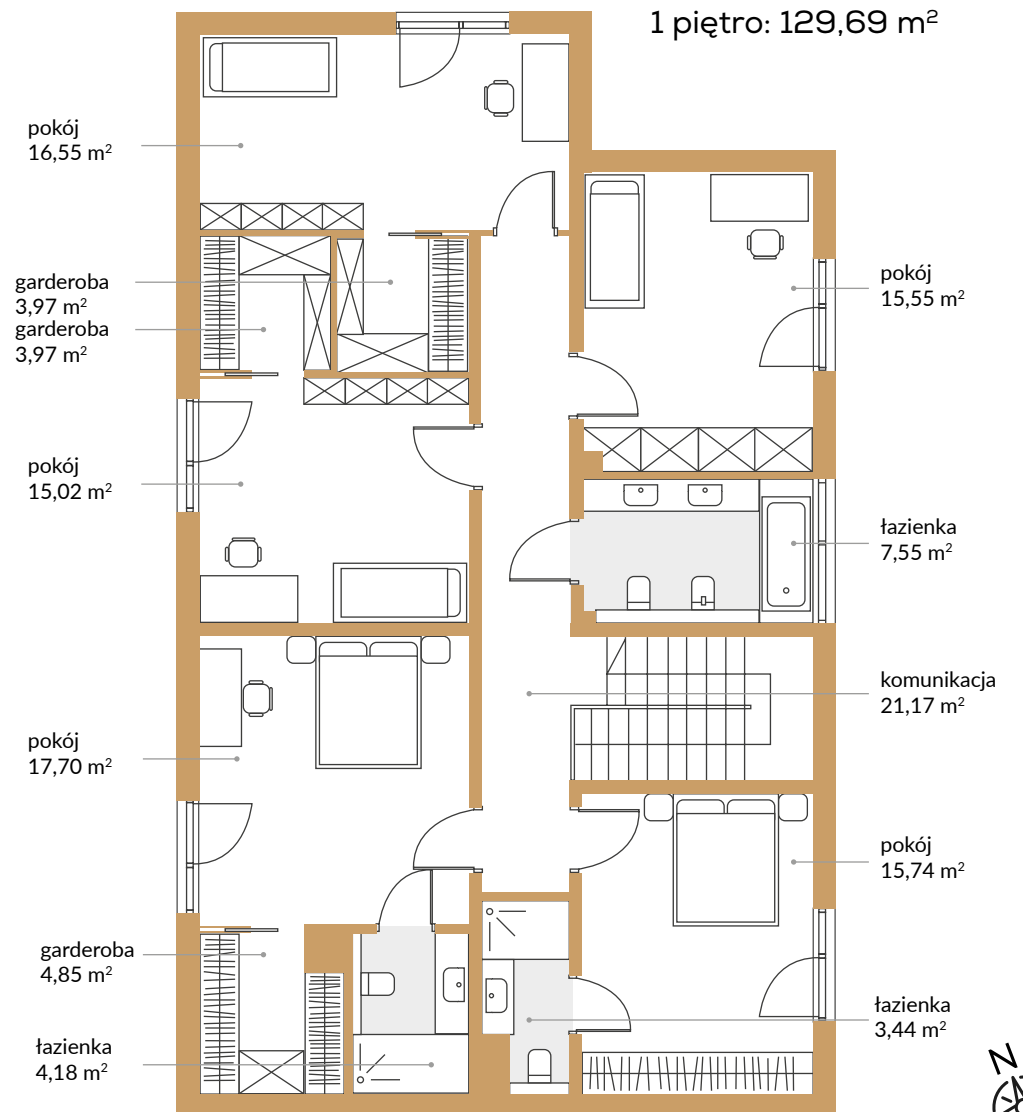

WILLE

JUSTOWSKIE

DOM F

pow. domu: 255,95 m²
 pow. garażu: 32,26 m²
 suma: **288,21 m²**

WILLE

JUSTOWSKIE

DOM F